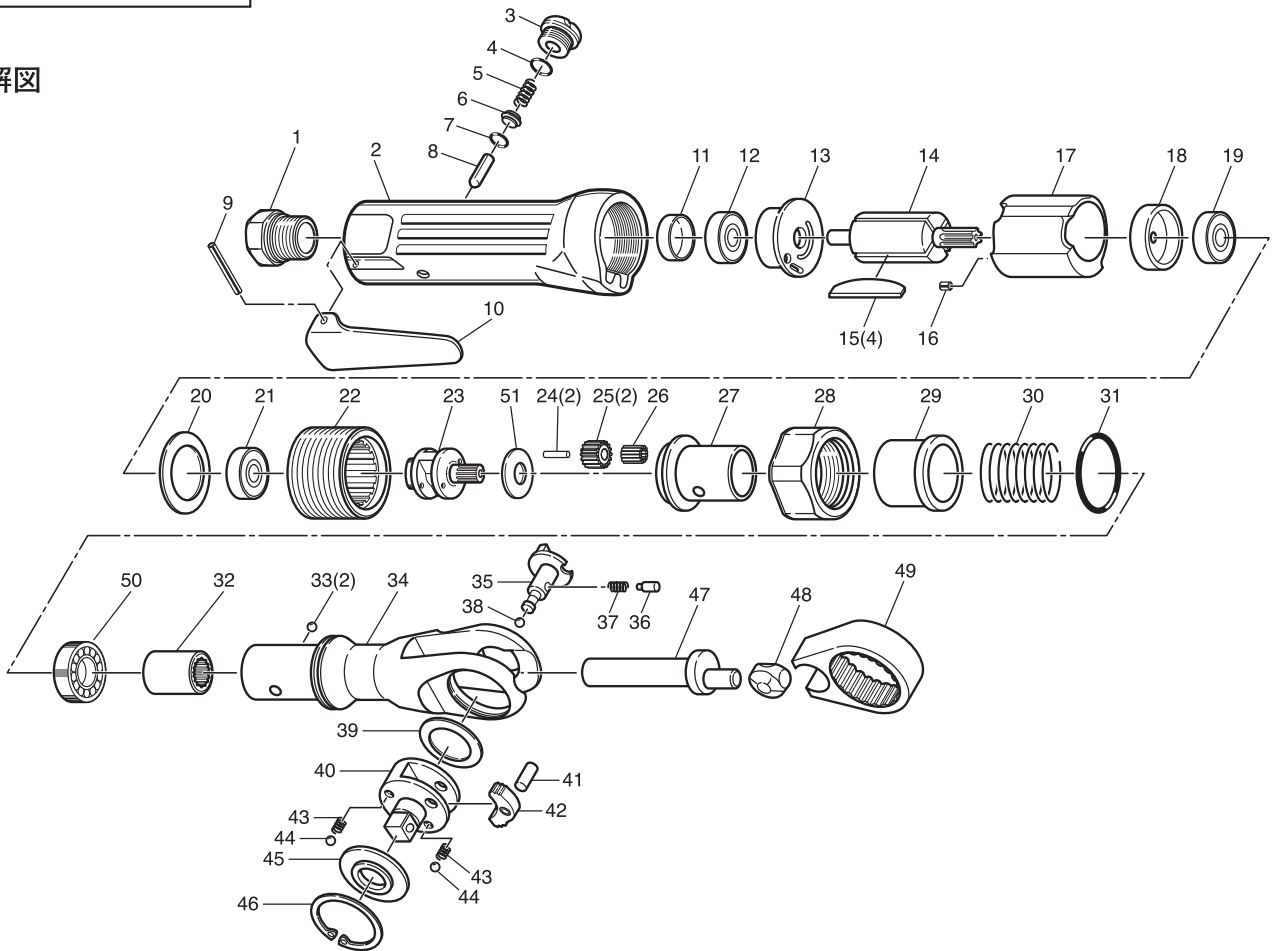

パーツプライスリスト

MODEL No. SP-1133RH/1133RH-2

9.5 mm角(3/8")・12.7 mm角(1/2")首振りラチェットレンチ

分解図

パーツプライスリスト

番号	パーツNo.	名称	個数	単価 @	定価
1	01755111	エアースロット	1	300円	300円
2	01330010	モーターハウジング	1	8,500円	8,500円
3	490050	バルブスクリュー	1	250円	250円
4	530080	オーリング (P-8)	1	40円	40円
5	590030	スプリング	1	100円	100円
6	01300080	バルブ	1	200円	200円
7	530040	オーリング (P-4)	1	40円	40円
8	310010	プランジャー	1	350円	350円
9	510220	レバーピン	1	200円	200円
10	01330040	スロットレバー	1	300円	300円
11	490020	ベアリングキャップ	1	100円	100円
12	330110	ボールベアリング (608)	1	400円	400円
13	01330120	リアエンドプレート	1	1,200円	1,200円
14	01300140	ローター	1	1,800円	1,800円
15	01300150	ローターブレード	4	300円	1,200円
16	510010	シリンダーピン	1	100円	100円
17	01300170	シリンダー	1	1,800円	1,800円
18	01330170	フロントエンドプレート	1	1,300円	1,300円
19	330140	ボールベアリング (626)	1	400円	400円
20	01300210	ワッシャー	1	200円	200円
21	330020	ボールベアリング (6001)	1	400円	400円
22	01300230	インターナルギア	1	1,800円	1,800円
23	01300240	ブラネットケージ	1	1,200円	1,200円
24	310030	ブラネットピン	2	200円	400円
25	01300250	ブラネットギア	2	400円	800円
26	310120	ニードルローラー	11×2	100円	200円
27	14001020	ラチェットハウジングレシーバー	1	1,500円	1,500円
28	14001030	クランプナット	1	2,000円	2,000円