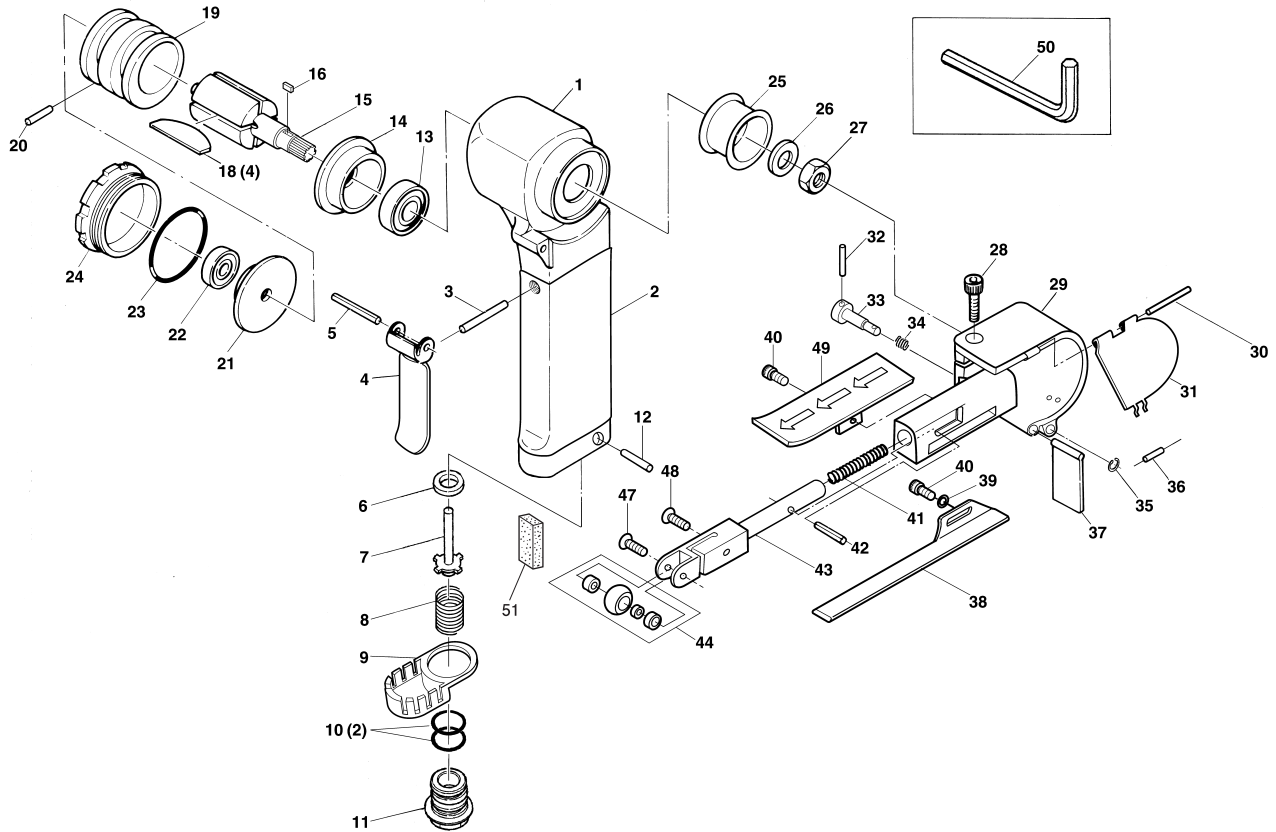

## MODEL No. SP-1380

### ベルトサンダー

分解図

パーツプライスリスト

番号	パーツNo.	名称	個数	単価 @	定価
1	09602010	モーターハウジング	1	4,150円	4,150円
2	09602020	バンドルカバー	1	470円	470円
3	09602040	バルブピン	1	240円	240円
4	09602050	スロットルレバー	1	490円	490円
5	510210	レバーピン	1	20円	20円
6	02603270	バルブシート	1	200円	200円
7	02305050	バルブ	1	450円	450円
8	02305060	バルブスプリング	1	120円	120円
9	09602060	デフレクター	1	120円	120円
10	550180	オーリング	1	30円	30円
11	09602030	インレットブッシング	1	1,100円	1,100円
12	510670	スプリングピン	1	30円	30円
13	330010	ボールベアリング	1	700円	700円
14	09602080	フロントエンドプレート	1	1,060円	1,060円
15	09602100	ローター	1	2,530円	2,530円
16	360100	キー	1	250円	250円
18	02220050	ローターブレード	4	200円	800円
19	09602090	シリンダー	1	4,200円	4,200円
20	510030	シリンダーピン	1	100円	100円
21	09602110	リアエンドプレート	1	1,300円	1,300円
22	330150	ボールベアリング	1	700円	700円
23	09601100	オーリング	1	200円	200円
24	09601090	モーターナット	1	930円	930円
25	09602250	ドライブプーリー	1	2,600円	2,600円
26	410280	ワッシャー	1	100円	100円
27	571060	ロックナット	1	100円	100円
28	370011	アジャストスクリュー	1	100円	100円
29	09602931	ホイールカバーボディ	1	4,000円	4,000円

番号	パーツNo.	名称	個数	単価 @	定価
30	510660	スプリングピン	1	100円	100円
31	09602140	ホイールカバー	1	900円	900円
32	01135040	スプリングピン	1	200円	200円
33	09602150	カバー固定ピン	1	1,800円	1,800円
34	09602260	スプリング	1	100円	100円
35	390420	C-リング	1	100円	100円
36	510650	スプリングピン	1	100円	100円
37	09602270	エブロン	1	300円	300円
38	09602160	シュー	1	500円	500円
39	410020	ワッシャー	1	80円	80円
40	370530	スクリュー	2	100円	200円
41	09602200	テンションスプリング	1	300円	300円
42	310040	ストップピン	1	150円	150円
43	09602180	テンションアーム	1	3,100円	3,100円
44	09602940	アイドルプーリー Assy	1	2,600円	2,600円
47	09602240	プーリーピン	1	500円	500円
48	374070	カウンターシンク	1	500円	500円
49	09602170	ベルトカバー	1	1,000円	1,000円
50	580090	L型レンチ	1	500円	500円
51	03130020	スポンジA	1	100円	100円