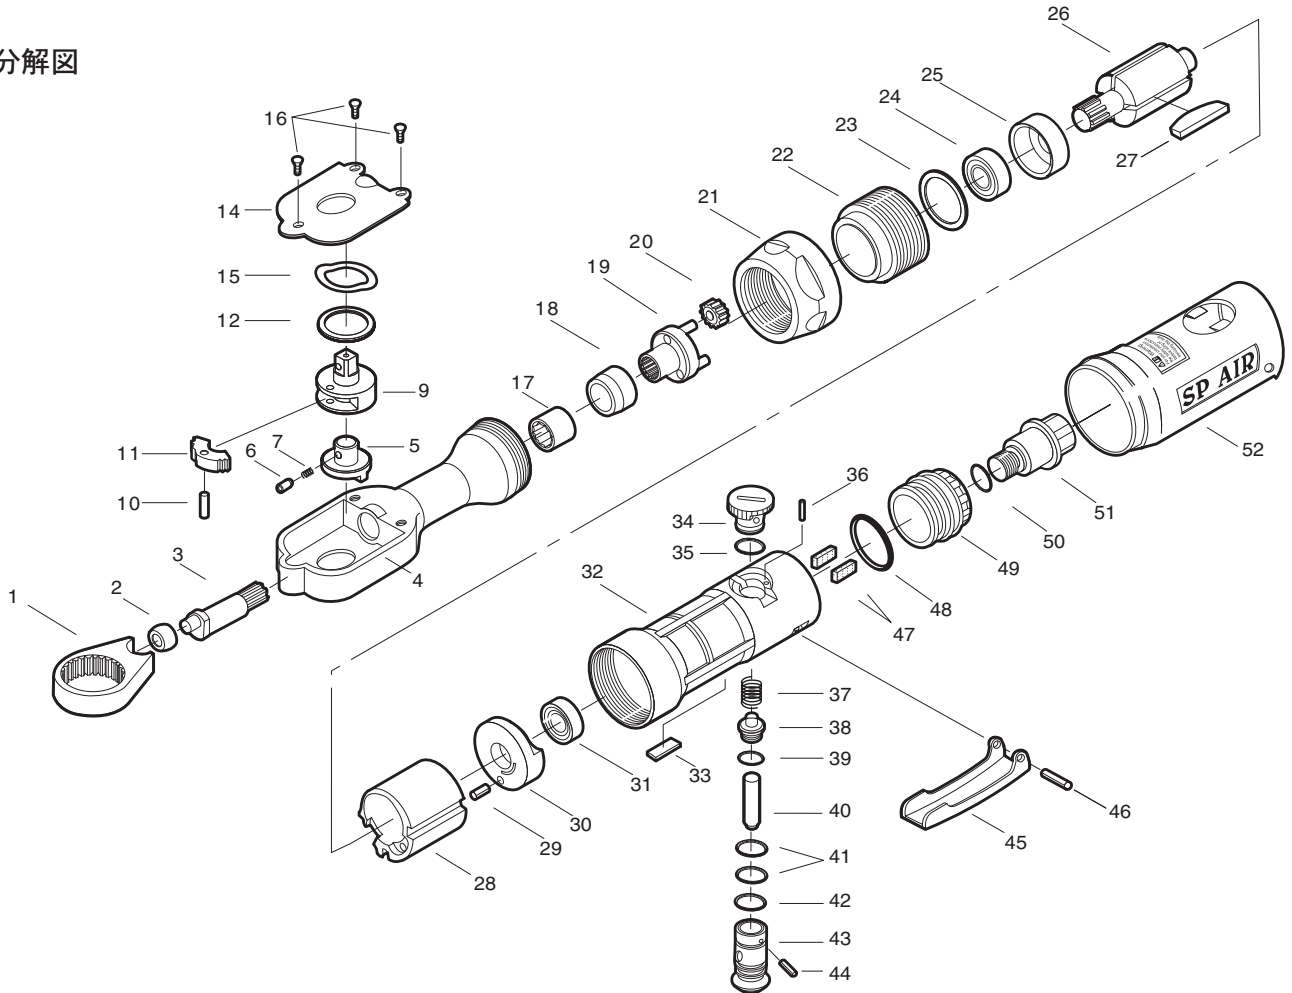

パーツプライスリスト

MODEL No. SP-7765

K-1 ラチェット (9.5mm角)

分解図

パーツプライスリスト

番号	パーツNo.	名 称	個数	単価 @	定価
1	07600300	ラチェットヨーク	1	2,800円	2,800円
2	07600290	ドライブプッシング	1	500円	500円
3	0760020	クランクシャフト	1	1,400円	1,400円
4	16050010	ラチェットハウジング(ダッシュ付)	1	4,500円	4,500円
5	07600320	リバースボタン	1	900円	900円
6	07600340	ロックピン	1	180円	180円
7	07600330	ラチェットスプリング	1	60円	60円
9	03133430	ラチェットアンビル(9.5mm角)	1	3,000円	3,000円
10	07600360	ラチェットピン	1	100円	100円
11	02761340	ラチェットボール	1	1,000円	1,000円
12	16050040	カラー	1	200円	200円
14	16050020	カバー	1	1,500円	1,500円
15	01050180	スプリングワッシャー	1	220円	220円
16	370665	スクリュウ	3	200円	600円
17	01100720	ニードルベアリング	1	800円	800円
18	07610300	スピンドルプッシング	1	500円	500円
19	07600235	ブラネットケージ (ピン付)	1	2,170円	2,170円
20	07600210	アイドルギア	3	1,200円	3,600円
21	01601040	ロックリング	1	1,000円	1,000円
22	02762220	インターナルギア	1	2,200円	2,200円
23	07400200	ロックワッシャー	1	170円	170円
24	330120	ボールベアリング	1	800円	800円
25	07400180	フロントエンドプレート	1	1,000円	1,000円
26	01601110	ローター	1	3,200円	3,200円
27	01601130	ローターブレード	4	250円	1,000円

番号	パーツNo.	名 称	個数	単価 @	定価
28	01601120	シリンダー	1	2,500円	2,500円
29	510110	スピンドルピン	1	40円	40円
30	07610020	リヤエンドプレート	1	1,000円	1,000円
31	330130	ボールベアリング	1	800円	800円
32	01601010	モーターハウジング	1	8,000円	8,000円
33	01601150	レバーピン	1	20円	20円
34	01501100	レギュレーターダイヤル	1	800円	800円
35	550006	オーリング	1	100円	100円
36	510090	スプリングピン	1	100円	100円
37	590030	バルブスプリング	1	200円	200円
38	01300080	バルブ	1	100円	100円
39	530040	オーリング	1	80円	80円
40	01830115	バルブシャフト	1	200円	200円
41	530070	オーリング	2	80円	160円
42	550125	オーリング	1	80円	80円
43	01601090	エアレギュレーター	1	800円	800円
44	510540	スプリングピン	1	200円	200円
45	01601160	スロットルレバー	1	600円	600円
46	510220	スプリングピン	1	200円	200円
47	03130020	スポンジ	2	20円	40円
48	550215	オーリング	1	100円	100円
49	01601050	エキゾーストスリーブ	1	400円	400円
50	530100	オーリング	1	80円	80円
51	01840920	スイベルインレットプッシング	1	1,200円	1,200円
52	01601023	ハウジングカバー	1	800円	800円