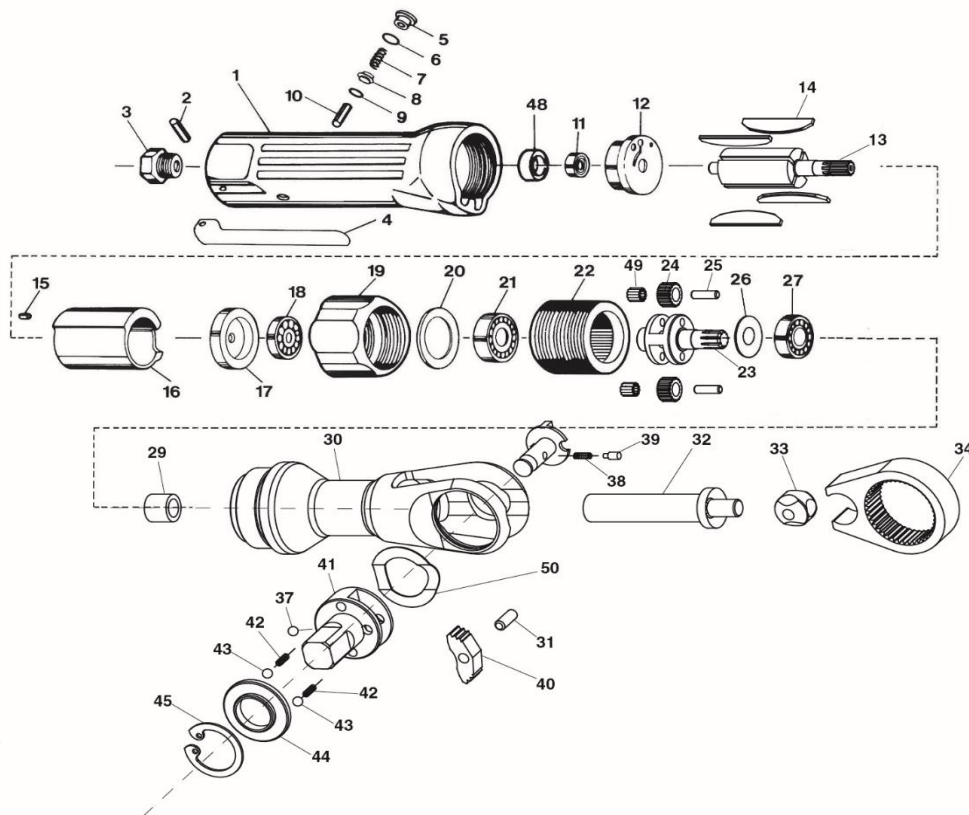

パーツプライスリスト

MODEL No. SP-1133/1133-2

9.5mm角(3/8")・12.7mm角(1/2")ラチェットレンチ

パーツプライスリスト

番号	パーツNo.	名称	個数	単価
1	01330011	モーターハウジング	1	10,200 円
2	510220	スプリングピン SP3×24	1	260 円
3	01755110	インレットブッシング	1	1,000 円
4	01330040	スロットルレバー	1	380 円
5	490050	バルブスクリュー	1	720 円
6	530080	Oリング P8	1	140 円
7	590030	バルブスプリング	1	260 円
8	01300080	バルブ	1	420 円
9	530040	Oリング P4	1	140 円
10	310010	バルブシャフト	1	440 円
11	330110	ボールベアリング 626	1	1,180 円
12	01330120	リアエンドプレート	1	1,500 円
13	01300140	ローター	1	2,240 円
14	01300150	ローターブレード	4	500 円
15	510010	スプリングピン SP1.5×8	1	140 円
16	01300170	シリンダー	1	2,240 円
17	01330170	フロントエンドプレート	1	1,980 円
18	330140	ボールベアリング 608ZZ	2	1,500 円
19	01300200	ロックリング	1	1,860 円
20	01300210	ワッシャー	1	260 円
21	330020	ボールベアリング 6001	1	1,000 円
22	01300230	インターナルギア	1	2,240 円
23	01300240	プラネットケージ	1	1,920 円
24	01300250	プラネットギア	2	1,000 円

番号	パーツNo.	名称	個数	単価
25	310030	プラネットピン	1	380 円
26	01300280	シールプレート	1	200 円
29	330240	ニードルベアリング HK1212	1	1,000 円
30	01300320	ラチェットハウジング	1	8,200 円
31	310040	ラチェットボールピン	1	260 円
32	01300350	クランクシャフト	1	1,860 円
33	01300360	ドライバーブッシュ	1	760 円
34	01300370	ラチェットヨーク	1	3,100 円
35	01300380	リバースレバー 3/8"用	1	1,500 円
	01310380	リバースレバー 1/2"用	1	2,740 円
37	470020	スチールボール	1	140 円
38	590040	リバーススプリング	1	260 円
39	01300420	ロックピン	1	260 円
40	01300430	ラチェットボール	1	1,500 円
41	01300440	ラチェットアンビル 3/8"用	1	3,100 円
	01310440	ラチェットアンビル 1/2"用	1	4,400 円
42	590050	スラストワッシャースプリング	2	260 円
43	470030	スチールボール 4.0mm	2	140 円
44	01300470	スラストワッシャー 3/8"用	1	260 円
	01310470	スラストワッシャー 1/2"用	1	280 円
45	390010	スナップリング IWTJ030	1	260 円
48	490020	ベアリングキャップ	1	260 円
49	310120	ニードルローラー 1.5×6.8(11ヶ入)	2	380 円
50	01300340	ウエアワッシャー	1	260 円