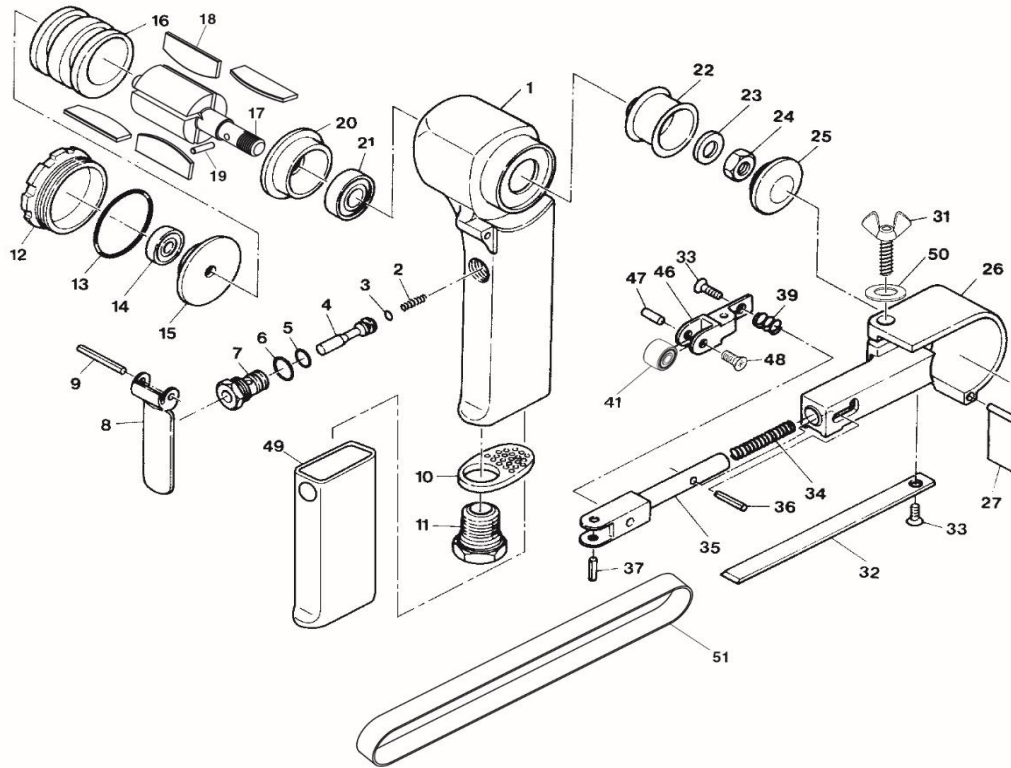

パーツプライスリスト

MODEL No. SP-1370A

10/12×330mm ベルトサンダー

パーツプライスリスト

番号	パーツNo.	名称	個数	単価
1	09601010	モーターハウジング	1	8,200 円
2	590100	バルブスプリング	1	260 円
3	530040	Oリング P4	1	140 円
4	09601040	バルブシャフト	1	760 円
5	530080	Oリング P8	1	140 円
6	530100	Oリング P10	1	260 円
7	09601050	バルブブッシュ	1	1,080 円
8	09601060	スロットレバー	1	820 円
9	510220	スプリングピン SP3×24	1	260 円
10	09601070	デフレクター	1	500 円
11	09601080	インレットブッシング	1	880 円
12	09601090	モーターナット	1	1,860 円
13	09601100	Oリング AS568-029	1	260 円
14	330110	ボールベアリング 626	1	1,180 円
15	09601110	リアエンドプレート	1	1,980 円
16	09601120	シリンダー	1	4,400 円
17	09601130	ローター	1	3,800 円
18	09601140	ローターブレード	4	460 円
19	09601150	ニードルピン 2.5×11	1	80 円
20	09601160	フロントエンドプレート	1	2,480 円
21	330490	ボールベアリング 6000Z	1	1,500 円

番号	パーツNo.	名称	個数	単価
22	09601170	ドライブプーリー	1	2,480 円
23	410270	ヒラワッシャー M8	1	60 円
24	371060	六角ナット M8	1	140 円
25	09601180	プーリーキャップ	1	380 円
26	09601911	ホイールカバー	1	5,600 円
27	09601190	エプロン	1	260 円
31	09601820	チョウネジ	1	620 円
32	09601200	シュー	1	1,000 円
33	371080	十字穴付サラコネジ M4×12	2	60 円
34	09601210	テンションスプリング	1	380 円
35	09601220	テンションアーム	1	4,400 円
36	510160	スプリングピン SP3×12	1	260 円
37	510161	スプリングピン SP3×11	1	260 円
39	09601240	アジャストスプリング	1	140 円
41	09601250	アイドルプーリー CP	1	2,800 円
46	09601231	アジャストアーム	1	3,300 円
47	09601261	プーリーピン	1	320 円
48	371090	十字穴付サラコネジ M2.5×4	1	140 円
49	09602020	ハンドルカバー	1	620 円
50	410090	ヒラワッシャー M5	1	140 円
付属品		ベルト #60 10mm×330mm(番号51)	1	***