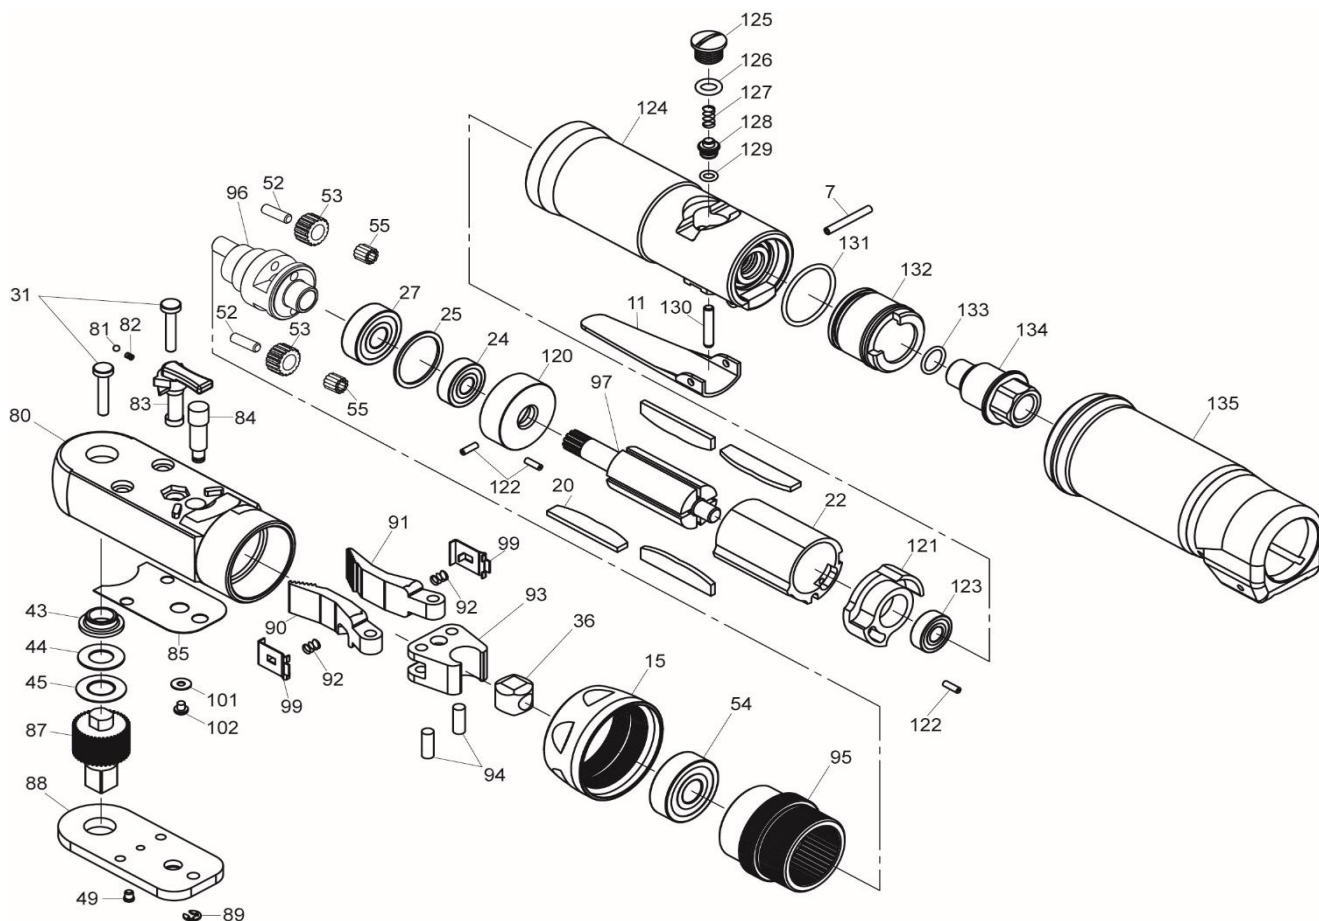

パーツプライスリスト

MODEL No. **SP-7781**

12.7mm角 フラットヘッド ラチェットレンチ

パーツプライスリスト

番号	パーツNo.	名称	個数	単価
7	510570	スプリングピン SP3×28	1	260 円
11	01702091	スロットレバー	1	760 円
15	01702070	ロックリング	1	2,480 円
20	02100160	ブレード	4	500 円
22	02100140	シリンダー	1	2,240 円
24	330140	ボールベアリング 608ZZ	1	1,500 円
25	01300210	ワッシャー	1	260 円
27	330020	ボールベアリング 6001	1	1,000 円
31	01702490	トルクスネジ 10-32UNC	2	140 円
36	01702410	ドライバーブッシュ	1	760 円
43	01702550	ブッシュ	1	620 円
44	01702540	トメワッシャー	1	380 円
45	01702560	ベルビルスプリング	1	380 円
49	02317810	グリスフィッティング	1	500 円
52	310030	プラネットピン	2	380 円
53	01300250	プラネットギア	2	1,000 円
54	330710	ボールベアリング 6903ZZ	1	1,740 円
55	310120	ニードルローラー 1.5×6.8	2	380 円
80	17020150	ラチェットハウジング	1	8,800 円
81	470080	スチールボール 2.5mm	1	140 円
82	24240230	レギュレータースプリング	1	260 円
83	17020010	リバースシャフト	1	1,980 円
84	17020020	ピボットボール	1	500 円
85	17020030	ウェアプレート	1	500 円
87	17020110	アンビルシャンク	1	2,480 円
88	17020120	カバープレート	1	1,240 円
89	390670	ジクヨウEリング E4	1	80 円

番号	パーツNo.	名称	個数	単価
90	17020050	ラチェットR	1	3,100 円
91	17020051	ラチェットL	1	3,100 円
92	17020100	ラチェットスプリング	2	140 円
93	17020060	ヨーク	1	2,980 円
94	310040	ラチェットボールピン	2	260 円
95	17020130	インターナルギア	1	2,740 円
96	17020040	クランクスピンドル	1	2,480 円
97	17020080	ローター	1	3,100 円
99	17020140	スプリングベース	2	620 円
101	410141	ヒラワッシャー M3	1	40 円
102	373191	十字穴付ナベコネジ M3×3	1	40 円
120	01706050	フロントエンドプレート	1	1,860 円
121	52600020	リアエンドプレート	1	1,860 円
122	510090	スプリングピン SP2.5×5	3	260 円
123	330130	ボールベアリング 696ZZ	1	1,500 円
124	01711010	モーターハウジング	1	8,800 円
125	490050	バルブスクリュー	1	720 円
126	530080	Oリング P8	1	140 円
127	01706040	バルブスプリング	1	260 円
128	01300080	バルブ	1	420 円
129	530040	Oリング P4	1	140 円
130	01830115	バルブシャフト	1	380 円
131	550215	Oリング S22.4	1	380 円
132	01711040	排気カバー	1	760 円
133	530100	Oリング P10	1	260 円
134	01840920	スィベルインレットブッシング	1	3,600 円
135	01711023	ハウジングカバー	1	2,180 円