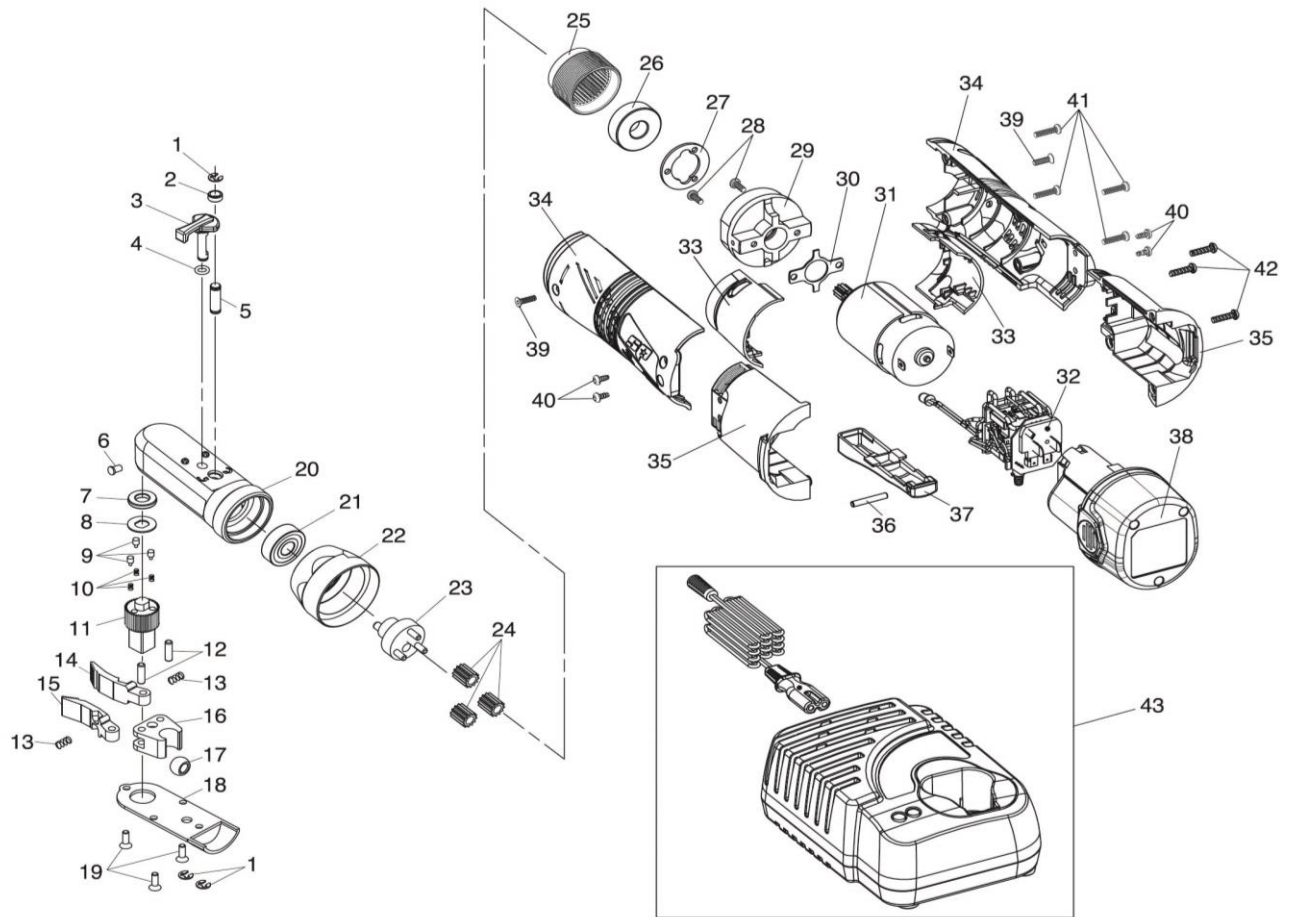

パーツプライスリスト

MODEL No. SP81613F

9.5mm角 コードレスフラットヘッドラチェット

パーツプライスリスト

番号	パーツNo.	名称	個数	単価
1	390420	ジクヨウEリング E3	3	140 円
2	16200050	ヨークブッシュ	1	500 円
3	16200040	リバースレバー	1	1,360 円
4	550005	Oリング S5	1	140 円
5	01602110	ピボットボール	1	620 円
6	02317810	グリスフィッティング	1	500 円
7	01602130	ブッシュ	1	620 円
8	01602140	トメワッシャー	1	380 円
9	01825020	ピン	3	220 円
10	01623070	コイルスプリング	3	160 円
11	16200080	ラチェットアンビル 3/8"	1	2,480 円
12	310210	ニードルローラー	2	80 円
13	16200070	ラチェットスプリング	2	140 円
14	82030031	ラチェット L	1	2,860 円
15	82030030	ラチェット R	1	2,860 円
16	16200020	ラチェットヨーク	1	2,740 円
17	07600290	ドライブブッシュ	1	620 円
18	16200060	ラチェットハウジングカバー	1	1,000 円
19	370665	トルクスネジ M3×8	3	260 円
20	16200030	ラチェットハウジング	1	4,000 円
21	330770	ボールベアリング 6901ZZ	1	1,860 円
22	01601040	ロックリング	1	1,860 円

番号	パーツNo.	名称	個数	単価
23	16200950	ブラネットケージ	1	2,740 円
24	07600212	ブラネットギア	3	1,500 円
25	2GEAA469	インターナルギア	1	3,800 円
26	2BUSA079	ブッシュ	1	300 円
27	2WASA101-C	ワッシャー	1	120 円
28	2SCRA022-C	スクリュー	2	100 円
29	2STE175-B	モーターコネクター	1	2,400 円
30	2WASA167-C	ワッシャー	1	100 円
31	1MOTA339	モーター Assy	1	7,000 円
32	1PCBA150-F	メインスイッチ Assy	1	13,200 円
33	1HOUB122	絶縁カバー Assy(左)(右)	1	380 円
34	1HOUB081	ハウジング Assy(左)(右)	1	6,200 円
35	1HOUB115	バッテリーハウジング Assy(左)(右)	1	680 円
36	2PINA088	ピン	1	80 円
37	2KNOE014	スタートレバー	1	380 円
38	81982	バッテリーパック	1	13,200 円
39	2SCRA116-B	スクリュー	2	160 円
40	2SCRA108-B	スクリュー	4	40 円
41	2SCRA099-C	ハウジングスクリュー	4	160 円
42	2SCRA002	スクリュー	3	160 円
43	81892	充電器	1	13,200 円